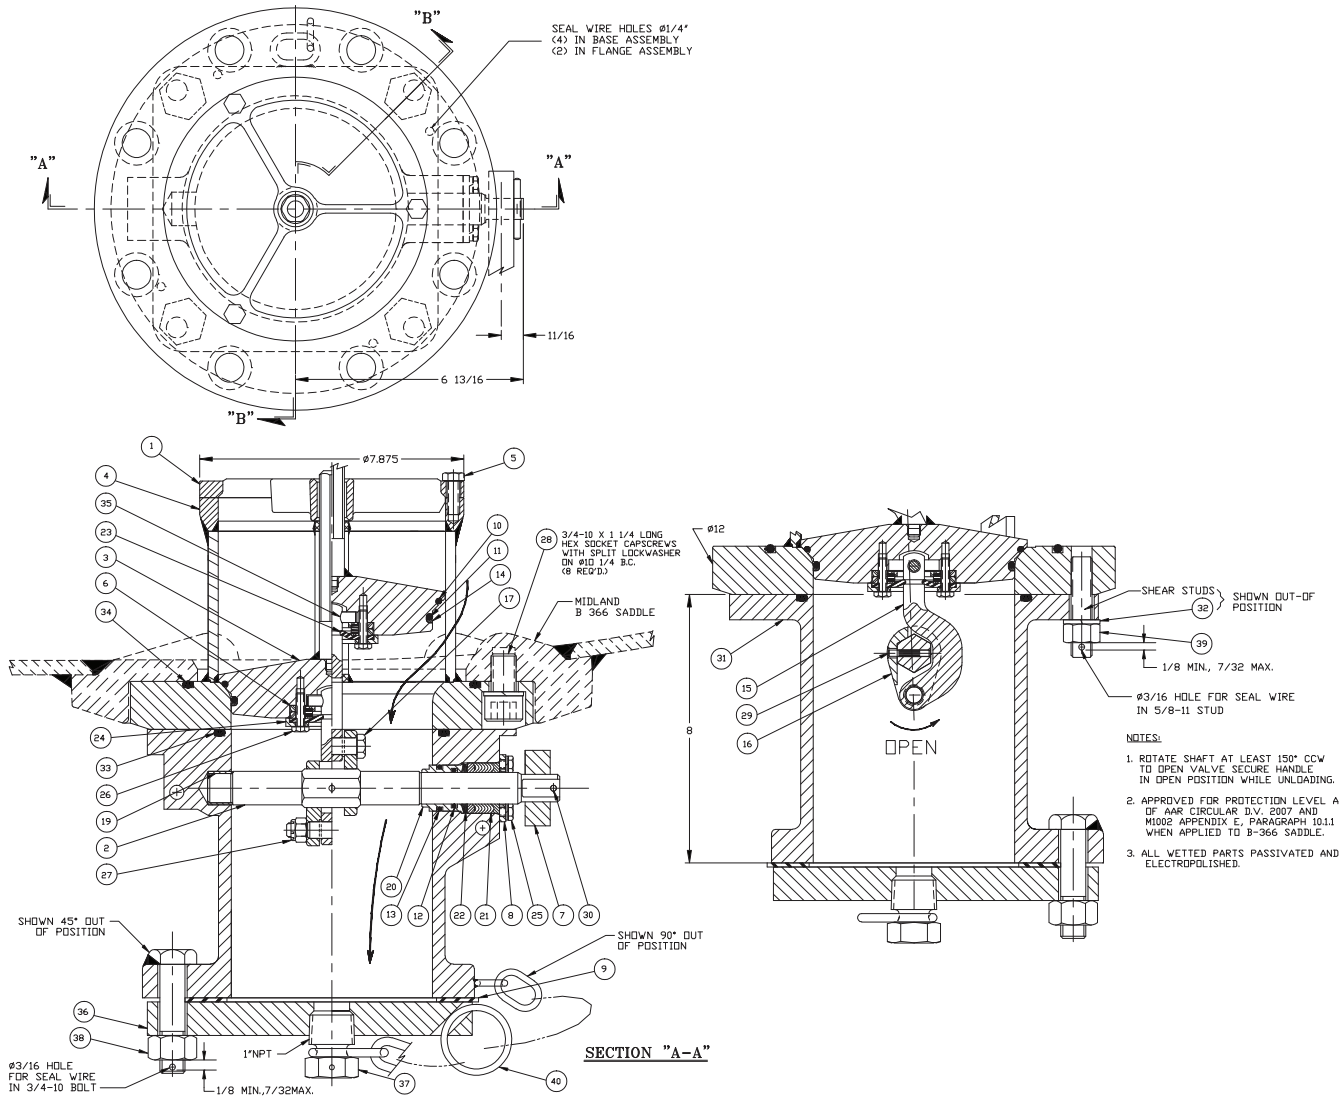

# Model A-565

## 6" Bottom Outlet Plug Valve